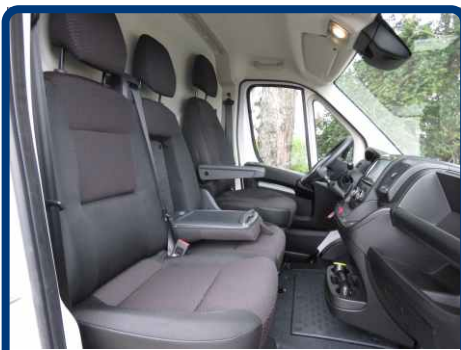

Tageszulassung
sofort verfügbar

- 88 kW/120 PS
- 3 Sitzplätze
- Klimaanlage
- Parksensoren hinten
- 7" Infotainmentsystem mit DAB-Radio
- AppleCarplay und Android-Auto™
- Rückfahrkamera
- Tempomat
- Hecktüren 260° Öffnung
- Holzboden und Laderaumverkleidung
- Allwetterreifen u.v.m.
- **Nutzlast: 1.212 kg**
- **Laderaum (L/B/H): 3.120 x 1.870 x 1.930 mm**
- **Anhängelast: 2.500 kg**

 0361 / 399 90 10 14

 verkauf@abz-nutzfahrzeuge.de

 www.abz-erfurt.de/aktionen

IVECO

FIAT
PROFESSIONAL

OPEL MOVANO 35 L2H2 INKLUSIVE LADERAUMVERKLEIDUNG

mit Zurrschienen beidseitig

3 Sitzplätze