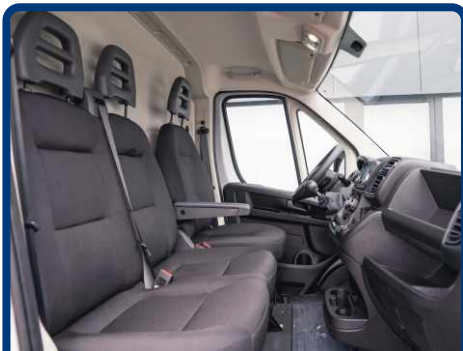

Laderaum
3,70 m lang

- 3 Sitzplätze
- Klimaanlage
- Parksensoren hinten
- 5" Infotainmentsystem mit DAB-Radio und Bluetooth
- Tempomat
- Multifunktionslenkrad
- USB-Anschluss

- Allwetterreifen
- vollwertiges Ersatzrad
- Hecktüren 260° Öffnung
- Nutzlast: 1.220 kg
- Laderaum (L/B/H):
3.705 x 1.870 x 1.932 mm
- Anhängelast: 2.500 kg

 0361 / 399 90 10 14

 verkauf@abz-nutzfahrzeuge.de

 www.abz-erfurt.de/aktionen

IVECO

FIAT
PROFESSIONAL

FIAT DUCATO L4H2

Beifahrer-Doppelsitz

Klimaanlage

DAB-Radio mit Bluetooth

Multifunktionslenkrad + Tempomat

Laderaum 3,70 m lang

☎ 0361 / 399 90 10 14

✉ verkauf@abz-nutzfahrzeuge.de

🌐 www.abz-erfurt.de/aktionen

IVECO

FIAT
PROFESSIONAL